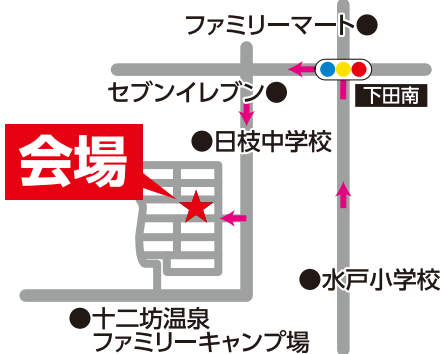

湖南省モデルハウス見学会

# 11/5 ± 6日

完全予約制 10:00▶17:00

### 湖南省日枝山手台モデル

会場案内

湖南省日枝山手台2丁目52