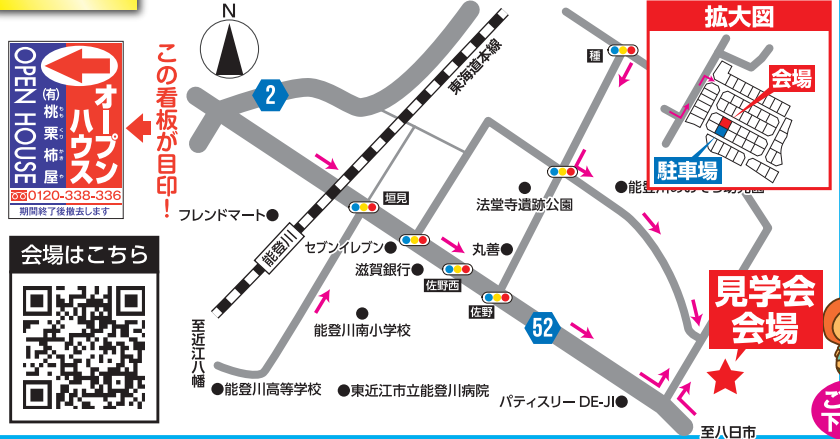

ももくりの家

東近江市佐生町

新モデルハウスオープン!!

ご来場
下さい!

無理のない家づくりが

本体価格

万円~
844.8万円(税込)

家賃以下で買える夢のマイホーム!超ローコスト住宅専門店

日時 **10/22±23日**

ご来場
下さい!

10時~17時

上記以外の日程でも
見学可能です!

WEBから見学会のご予約ができます **ももくりの家** (検索)

QRコードでスマホからも
アクセス
OK!

滋賀でNo.1を目指す 超ローコスト住宅専門店

ももくりの家

予約制

ホームページから来店予約された方限定
**クオカードもれなく
プレゼント**

既にご相談中のお客様は、対象外とさせていただきます。

会場

建物本体価格
768
万円~
ももくりの家
☎0120-338-336

この
のぼりが
目印!!

滋賀でNo.1を目指す 超ローコスト住宅専門店
ももくりの家

☎0120-338-336

(有)桃栗柿屋

【東近江本店】東近江市外町1381-3
【営業時間】9時~18時 【定休】水曜、祝日

建設業許可番号 滋賀県知事許可(般-2)第42107号
建築士事務所登録 滋賀県知事登録(に)第2262号
宅地建物取引業者免許証番号 滋賀県知事(2)第3416号