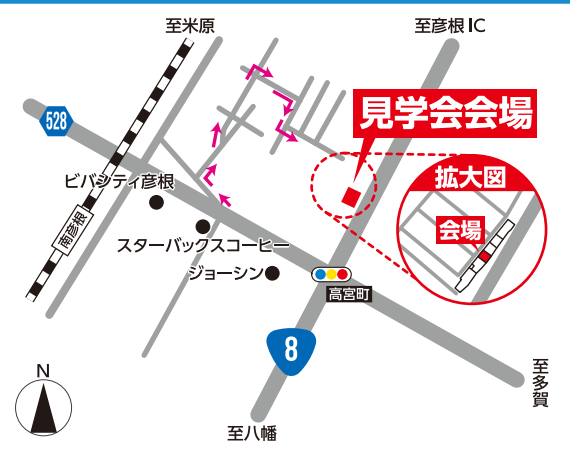

WEBでご予約の上、ご来場なされた方

QUOカード
1,000円分プレゼント

QRコードでスマホからもアクセスできます!