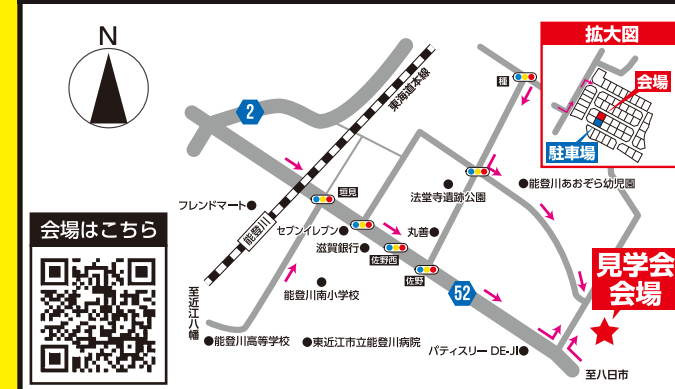

東近江市モデルハウス見学会

12/17 ± 18 日

完全予約制 10:00▶17:00

東近江市佐生町モデル

会場案内
東近江市佐生町264-15