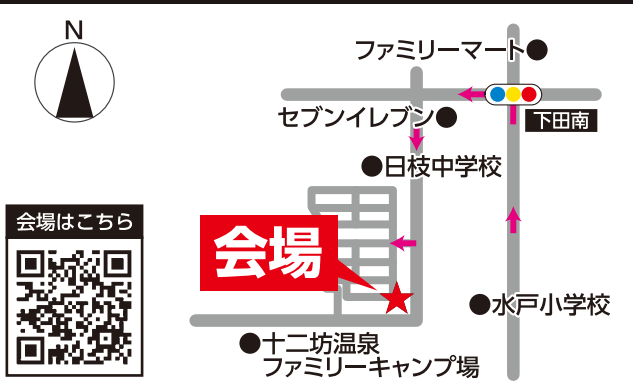

## 2/4 ± 5 日

完全予約制 10:00▶17:00

湖南省日枝山手台モデル

会場案内

湖南省日枝山手台3丁目40